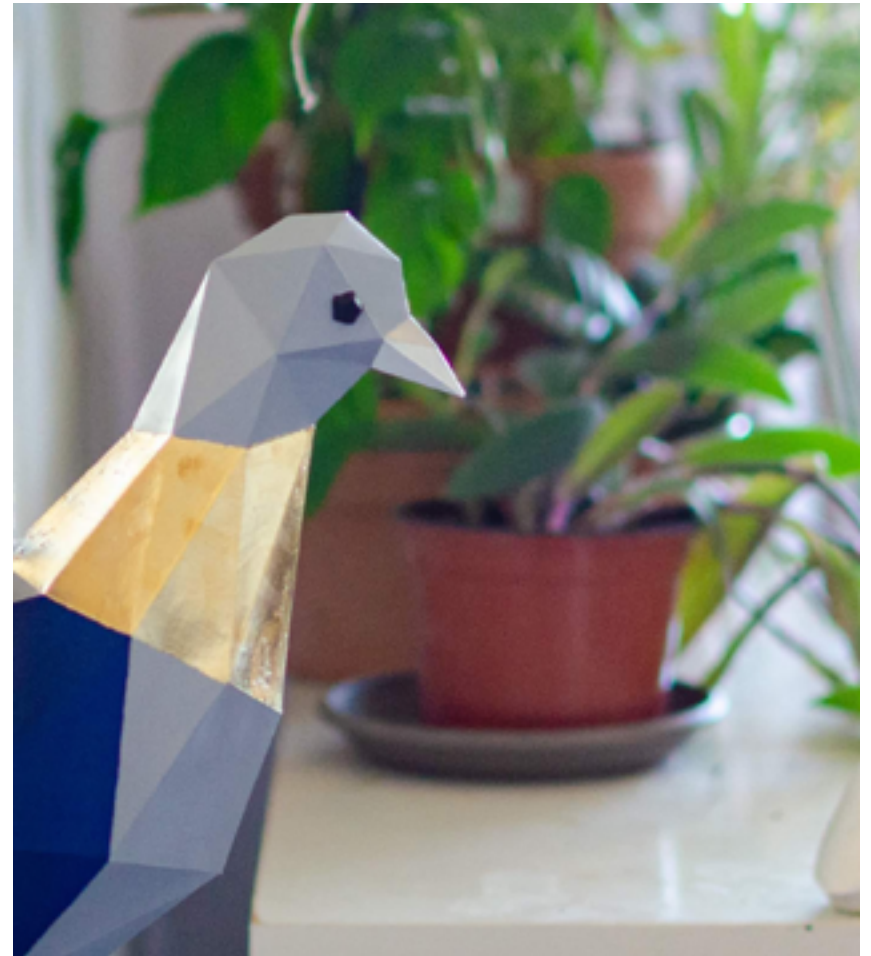

LA SAINTE MEIOSE

2021 Acrylique & feuilles d'or
Papier plié & résine sur toile
30x20x23cm